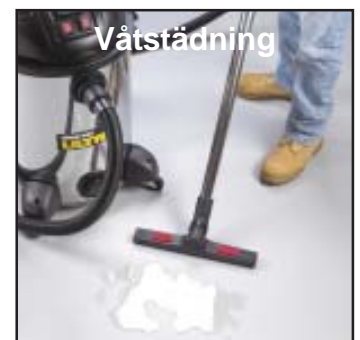

Levereras komplett med:

Sugslang 32mm x 2,5m med Lock On slanganslutning. 1st kombimunstycke för hårda och mjuka golv. 1st golvmunstycke för grovstädning. Fog, möbel & borstmunstycke 1st teleskoprör i kromstål. Anslutningsadapter för el-handverktyg. 1st Patronfilter PF-20. 1st Dammpåse DP-2030 samt 1st Grovfilter DF-16.

shop·vac
the Original wet/dry vac

ULTRA Industrial

När Du har behov av städmaskiner med större kapacitet och kraftfullare motorer, då skall Du välja nya ULTRA industrial serien i rostfritt stål. Levereras standard med 38mm städslang och kraftiga städtillbehör. Ultra Industrial är rikligt utrustade för tuffa arbeten. Används av proffs, Industri, lokalvårdare, hotell, hantverkare och lanbruk.

45
Liter

60
Liter

Bästa kapacitet och prestanda! Tillverkad i 2 mm rostfritt stål.

ULTRA Industrial serien levereras i kompletta paket. Välutrustade för alla städbehov! Sugslang 38mm x 3,7m (U-45 SI 32mm x 2,5m) med Lock On slanganslutning. 1st Golvmunstycke 38mm för våta, hårda och mjuka golv (U-45 SI 2 st Golvmunstycken 32mm för våt & torrstädning). Fog, möbel och borstmunstycke. 2st Förlängningsrör i kromstål 38mm (U-45 SI 32mm). Anslutningsadapter för el-handverktyg. Tvättbart Patronfilter PF-21. 1st Grovfilter DF-16 samt en dammfilterpåse DP-4060.